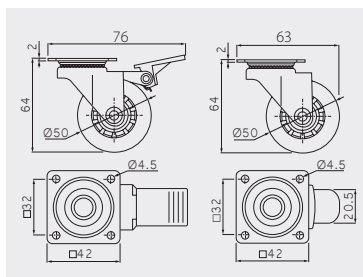

Rolka BRAZYLIA 50
Furniture caster BRAZYLIA 50
Колёсики BRAZYLIA 50

					
KM-RD-50-SF	bez hamulca without break	50	40	przeźroczysty / transparent / прозрачный	PC, PU
KM-RD-50-SF-20	bez stopora			czarny / black / чёрный	
KM-RD-50-CF	z hamulcem with break			przeźroczysty / transparent / прозрачный	
KM-RD-50-CF-20	co stoporem			czarny / black / чёрный	

Rolka BRAZYLIA 75
Furniture caster BRAZYLIA 75
Колёсики BRAZYLIA 75

					
KM-RD-75-SF	bez hamulca without break	75	64	przeźroczysty / transparent / прозрачный	PC, PU
KM-RD-75-SF-20	bez stopora			czarny / black / чёрный	
KM-RD-75-CF	z hamulcem with break			przeźroczysty / transparent / прозрачный	
KM-RD-75-CF-20	co stoporem			czarny / black / чёрный	