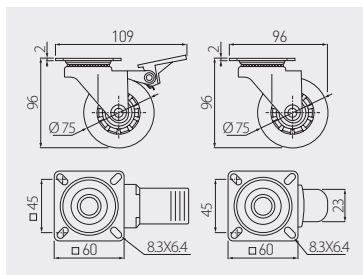

Rolka BRAZYLIA 50
Furniture caster BRAZYLIA 50
Колёсики BRAZYLIA 50

					
KM-RD-50-SF	bez hamulca without break	50	40	przeźroczysty / transparent / прозрачный	PC, PU
KM-RD-50-SF-20	bez stopora			czarny / black / чёрный	
KM-RD-50-CF	z hamulcem with break			przeźroczysty / transparent / прозрачный	
KM-RD-50-CF-20	co stoporem			czarny / black / чёрный	

Rolka BRAZYLIA 75
Furniture caster BRAZYLIA 75
Колёсики BRAZYLIA 75

					
KM-RD-75-SF	bez hamulca without break	75	64	przeźroczysty / transparent / прозрачный	PC, PU
KM-RD-75-SF-20	bez stopora			czarny / black / чёрный	
KM-RD-75-CF	z hamulcem with break			przeźroczysty / transparent / прозрачный	
KM-RD-75-CF-20	co stoporem			czarny / black / чёрный	